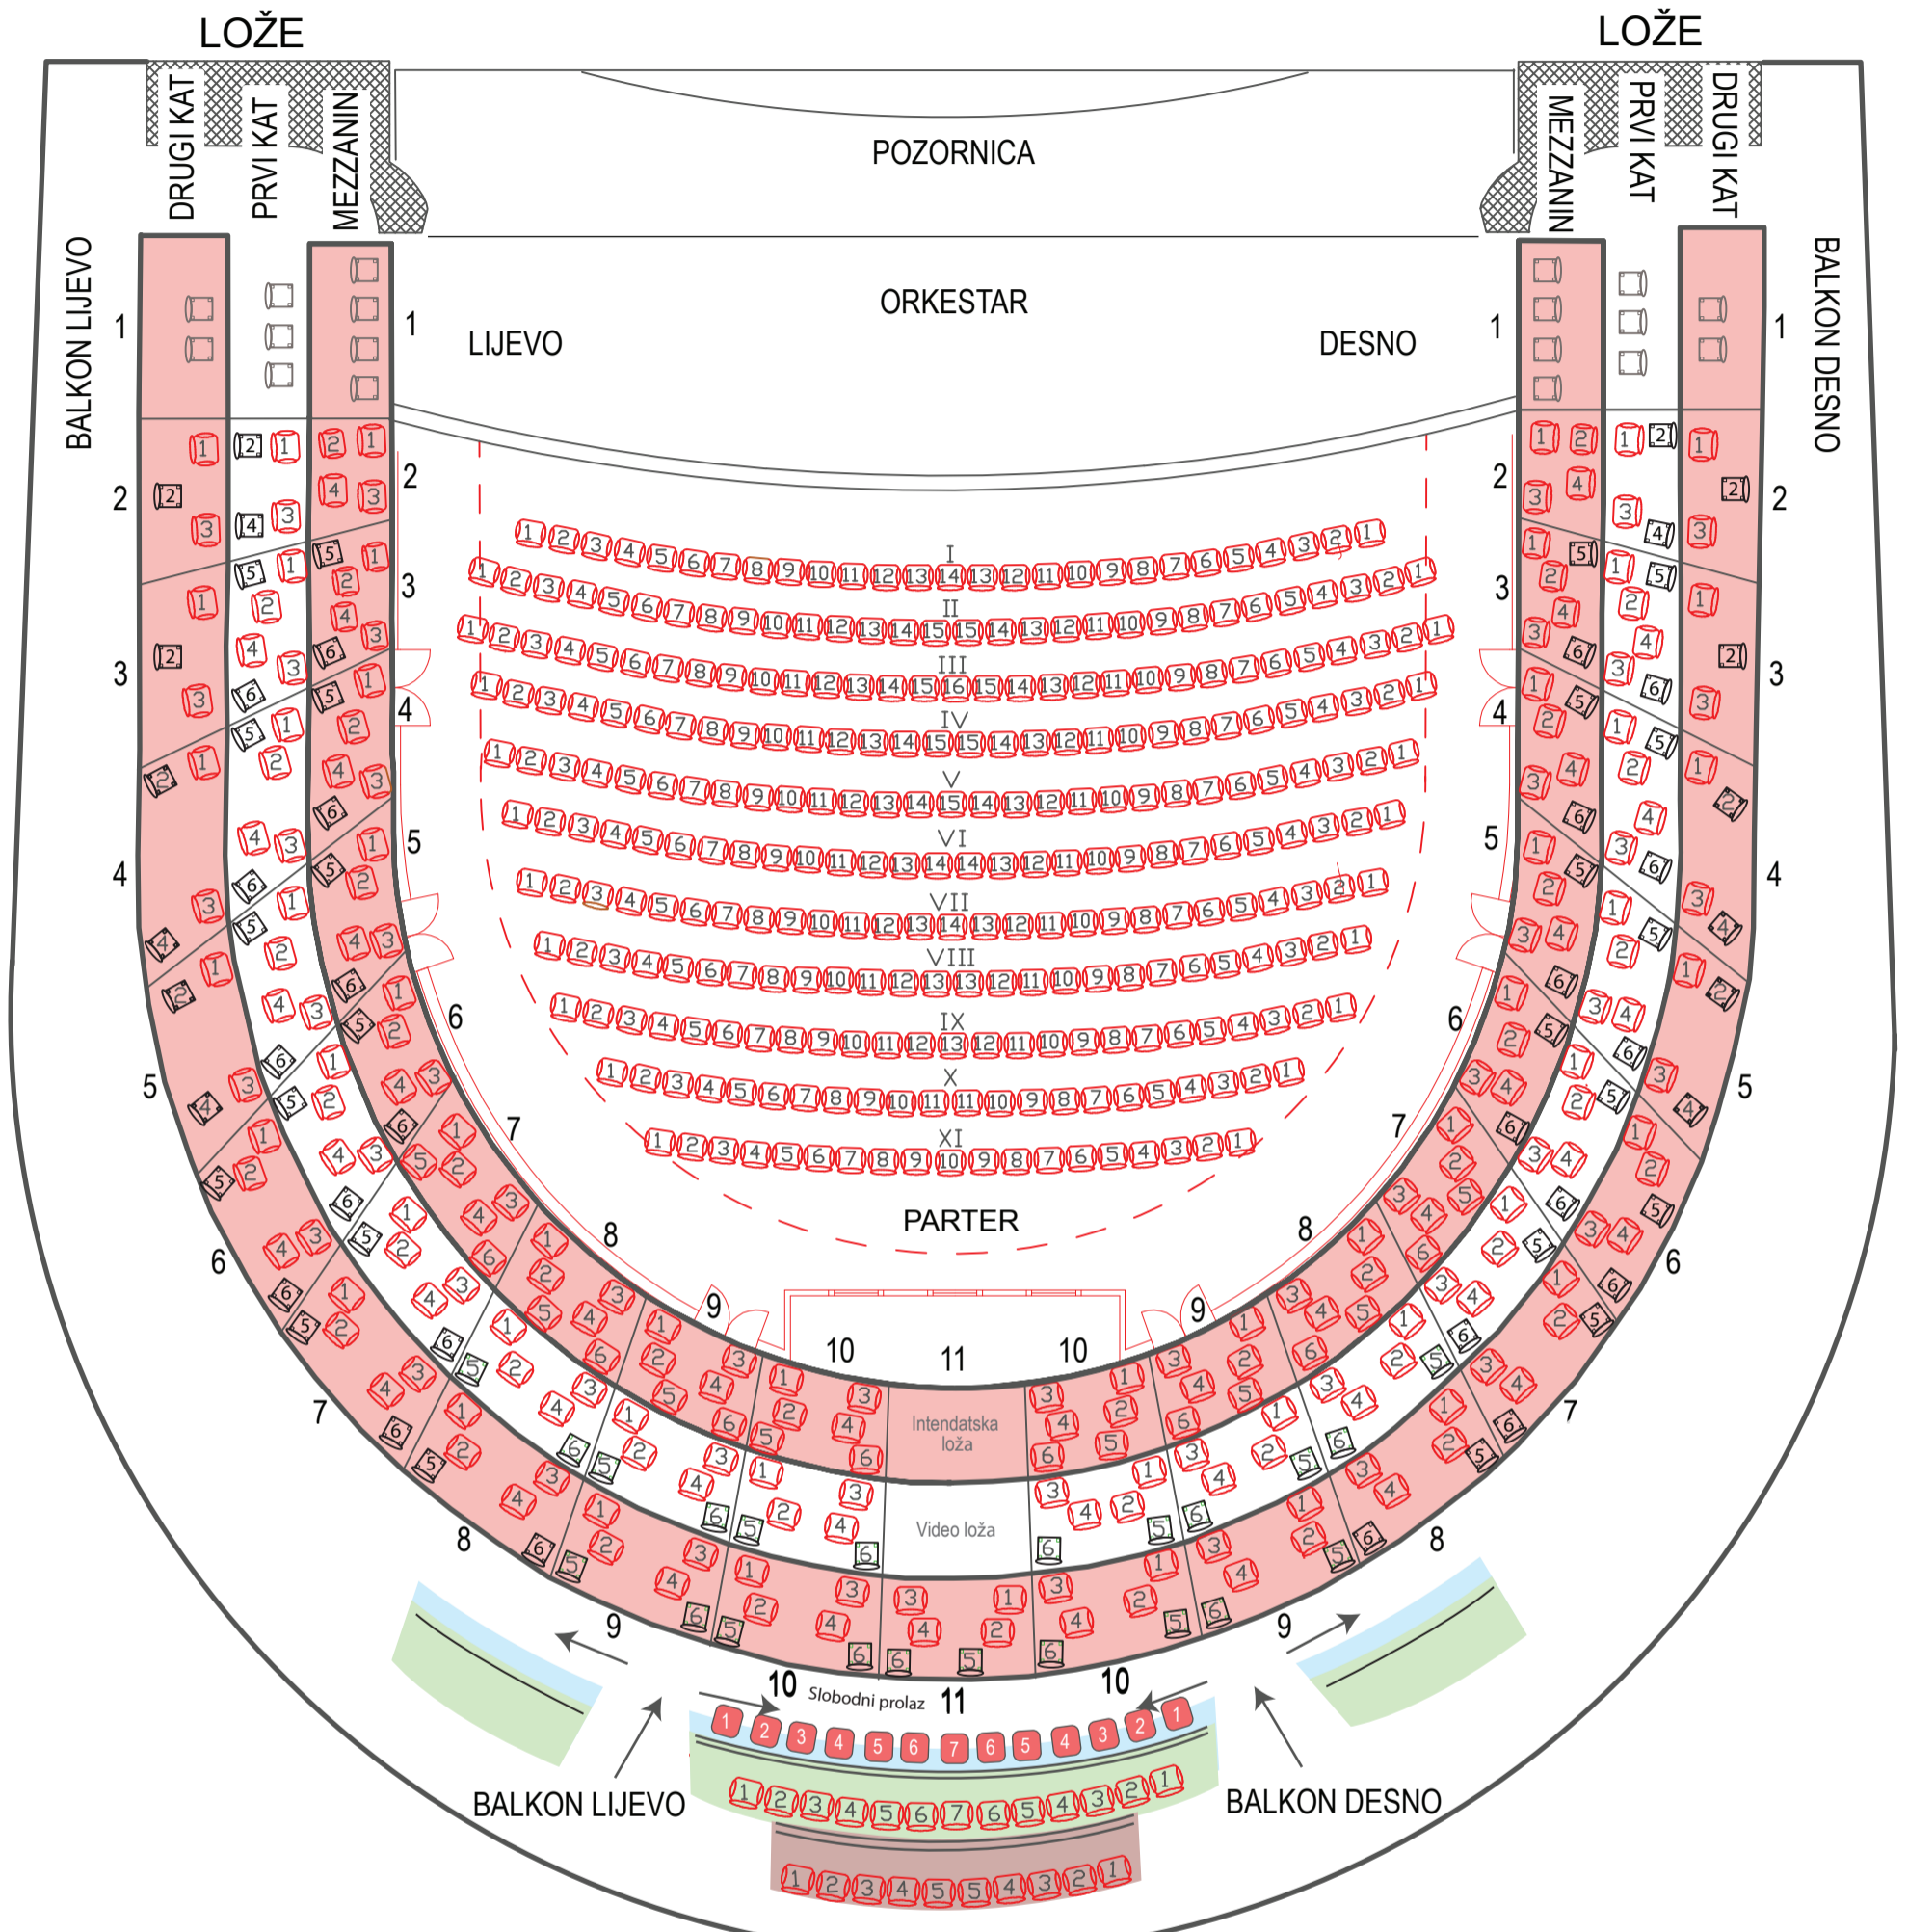

HNK Ivana pl. Zajca Rijeka

PARTER: 294 stolica

MEZZANIN: 88 stolica + 16 visokih stolica + Tehničke lože (8)+ Intendantska loža (6)

PRVI KAT: 68 stolica + 38 visokih stolica + Tehničke lože (6) + Video loža (4)

DRUGI KAT: 60 stolica + 34 visokih stolica + Tehničke lože (4)

BALKON: 36 stolica (imaju vizuru na cijelu pozornicu / 1. red nema vlastiti naslon)

UKUPNO: 546 stolica + 88 visokih stolica (634 mjesta)

+ tehničke lože (18 mjesta)

+ Video loža (4 mjesta)

+ Intendantska loža (6 mjesta)

= 662 mjesta